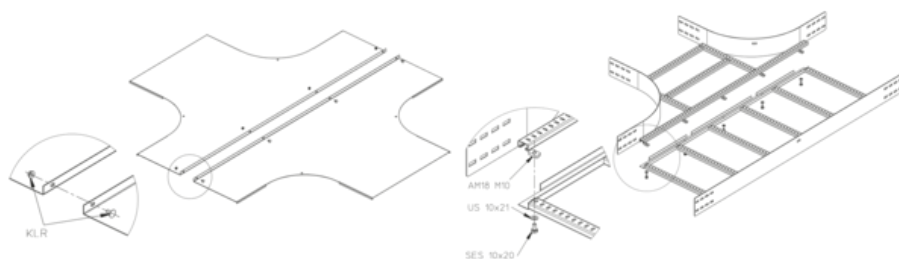

OPTIONELE TOEBEHOREN

WPFCOH