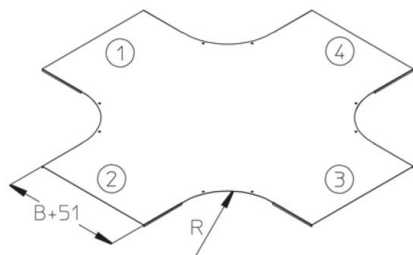

## WPCPCO

wide-span kabelladder kruisstuk deksel

Niet symmetrische T-stukken op aanvraag. T-stukken in grotere breedte/radius worden in 2 resp. 4 delen met verbindingsschroeven geleverd. Meer informatie over welk aantal van vormdeel-dekselklemmen u nodig heeft, leest u in onze aanvullende informatie. Op aanvraag zijn de volgende radiussen mogelijk: 300 mm, 600 mm, 900 mm.

### Thermisch verzinkt volgens BS 729 (DIN EN ISO 1461)

Product	B	R	G
WPCPCO20-45-HDG	200 mm	450 mm	5,82 kg
WPCPCO30-45-HDG	300 mm	450 mm	10,59 kg
WPCPCO40-45-HDG	400 mm	450 mm	14,71 kg
WPCPCO45-45-HDG	450 mm	450 mm	18,94 kg
WPCPCO50-45-HDG	500 mm	450 mm	20,94 kg
WPCPCO60-45-HDG	600 mm	450 mm	25,11 kg
WPCPCO70-45-HDG	700 mm	450 mm	35,39 kg
WPCPCO75-45-HDG	750 mm	450 mm	38,11 kg
WPCPCO80-45-HDG	800 mm	450 mm	40,9 kg
WPCPCO90-45-HDG	900 mm	450 mm	46,65 kg
WPCPCO100-45-HDG	1000 mm	450 mm	52,66 kg

### Roestvrij staal, volgens ASTM 304 / BS 304 S 3

Product	B	R	G
WPCPCO20-45-304	200 mm	450 mm	5,82 kg
WPCPCO30-45-304	300 mm	450 mm	10,59 kg
WPCPCO40-45-304	400 mm	450 mm	14,71 kg
WPCPCO45-45-304	450 mm	450 mm	18,94 kg
WPCPCO50-45-304	500 mm	450 mm	20,94 kg

**B:** breedte  
**R:** radius  
**G:** gewicht