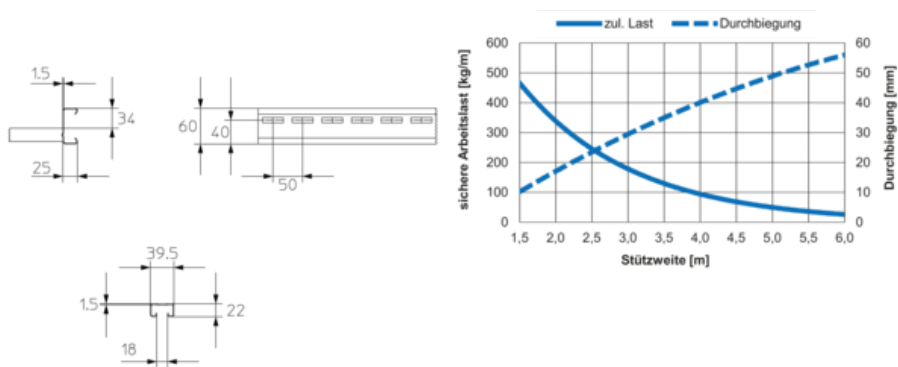

WP 60

wide-span kabelladder, hoogte=60 mm

Wide-span kabelladder, verhoogde stijfheid door gelaste sporten uit geperforeerd C-profiel. Elektrische geleidbaarheid getest volgens DIN EN 61537.

Gelaste uitvoering.

Thermisch verzinkt volgens BS 729 (DIN EN ISO 1461)

Product	H	B	L	G
WP06-15-HDG	60 mm	150 mm	6000 mm	20,93 kg
WP06-20-HDG	60 mm	200 mm	6000 mm	23,09 kg
WP06-30-HDG	60 mm	300 mm	6000 mm	25,95 kg
WP06-40-HDG	60 mm	400 mm	6000 mm	28,82 kg
WP06-60-HDG	60 mm	600 mm	6000 mm	34,57 kg

H: hoogte
B: breedte
L: lengte
G: gewicht

DETAILS / TOEPASSINGEN

OPTIONELE TOEBEHOREN

WPHB 60, WPF-B 60, WPF-C 60, WPF-P 60, WPIR 60, WPOR 60, WPTP 60, WPC 60, WPCH 60, WPCV 60, WPCHV 60, WPS 60, WPF-IS

Niet betreden!