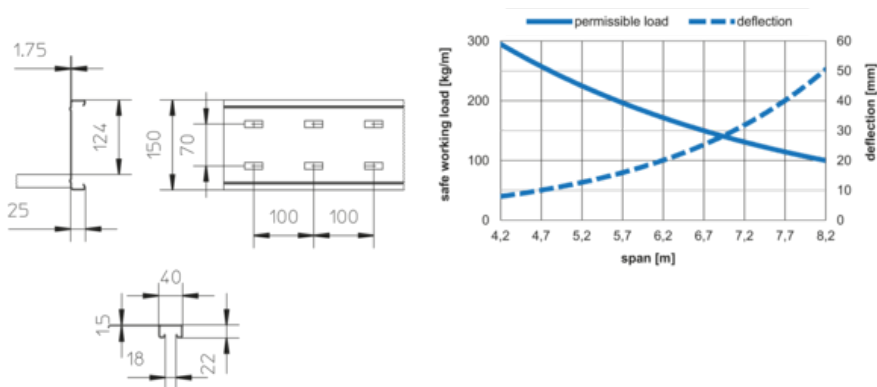

OPTIONELE TOEBEHOREN

WPHB 150, WPCHV 150, WPIR 150, WPOR 150, WPTP 150, WPBP 150, WPCP 150, WPS 150, KPAB, WPC 150, WPCH 150, WPCV 150, WPF-B, WPF-C, WPF-P, WPF-IS

Niet betreden!