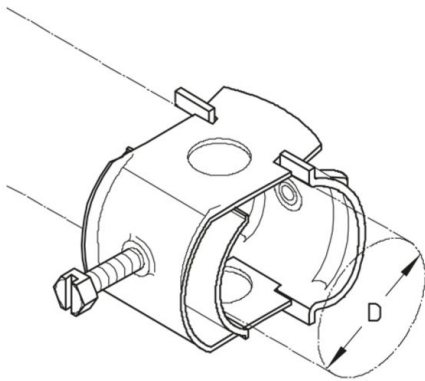

W

Kabelklem voor wandbevestiging

Kabelklem verzinkt, voor bevestiging direct aan de wanden. toegelaten volgens DIN 4102 -12

Zink-gecoat

Product	D	M	G
16 W	12-16 mm	2 Nm	4,4 kg/100
20 W	16-20 mm	2 Nm	5,4 kg/100
24 W	20-24 mm	2 Nm	5,8 kg/100
28 W	24-28 mm	2 Nm	6,3 kg/100
32 W	28-32 mm	4 Nm	8,5 kg/100
36 W	32-36 mm	4 Nm	9,1 kg/100
44 W	36-44 mm	4 Nm	13,5 kg/100
52 W	44-52 mm	4 Nm	16,5 kg/100
60 W	52-60 mm	4 Nm	19,5 kg/100

D: diameter

M: tortiemoment

G: gewicht

DETAILS / TOEPASSINGEN

OPTIONELE TOEBEHOREN

SSV