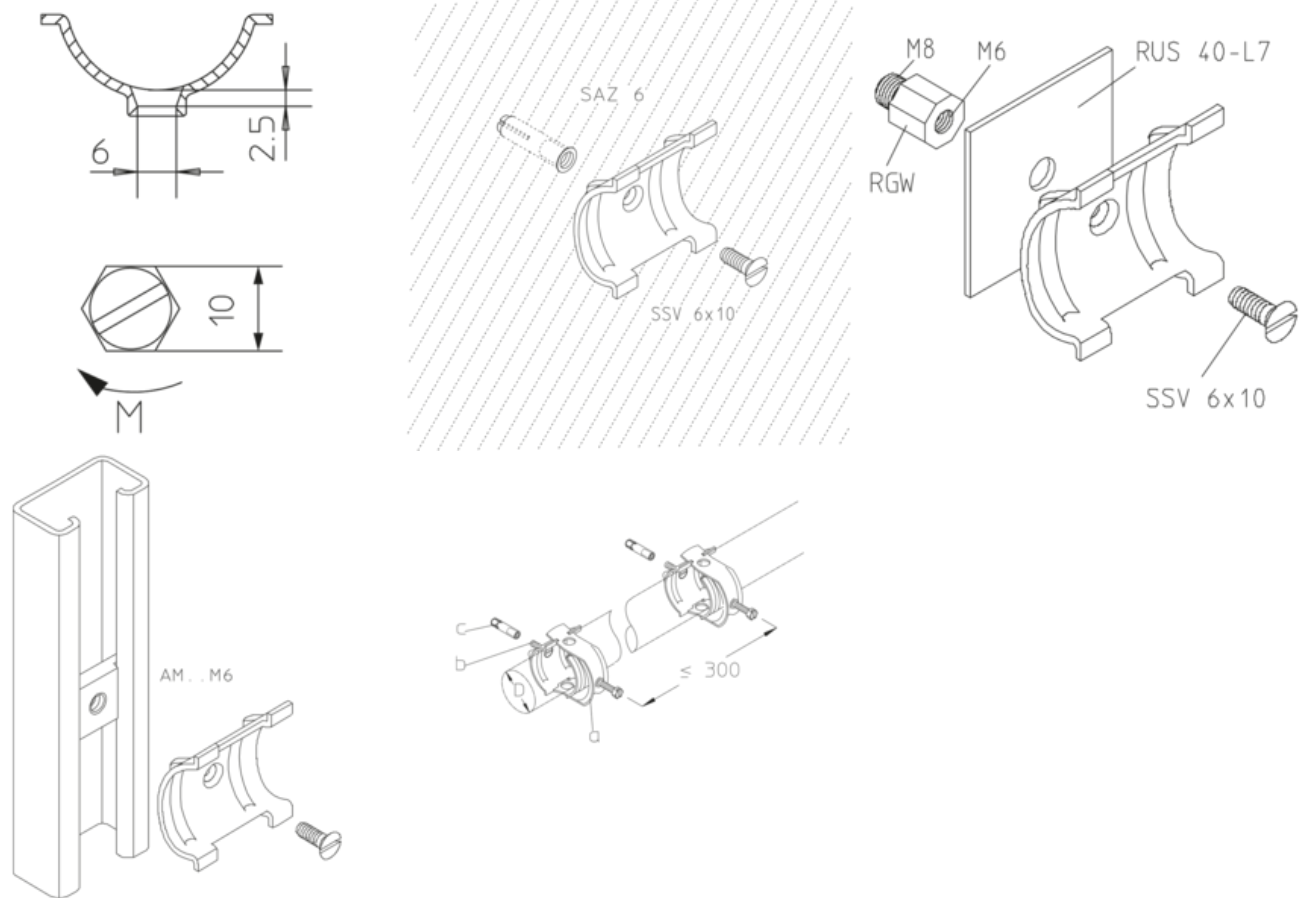

W

Kabelklem voor wandbevestiging

Kabelklem verzinkt, voor bevestiging direct aan de wanden. toegelaten volgens DIN 4102 -12

Zink-gecoat

Product	D	M	G
16 W	12-16 mm	2 Nm	4,4 kg/100
20 W	16-20 mm	2 Nm	5,4 kg/100
24 W	20-24 mm	2 Nm	5,8 kg/100
28 W	24-28 mm	2 Nm	6,3 kg/100
32 W	28-32 mm	4 Nm	8,5 kg/100
36 W	32-36 mm	4 Nm	9,1 kg/100
44 W	36-44 mm	4 Nm	13,5 kg/100
52 W	44-52 mm	4 Nm	16,5 kg/100
60 W	52-60 mm	4 Nm	19,5 kg/100

D: diameter

M: tortiemoment

G: gewicht

DETAILS / TOEPASSINGEN

OPTIONELE TOEBEHOREN

SSV