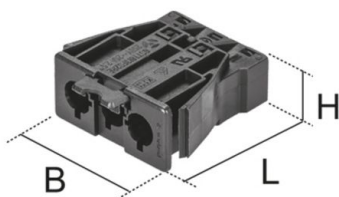

UVSWI ST

toestelstekker, Wieland

3-polige Wieland snap-in-connectordeel inklikbaar in behuizingsuitsparing met vergrendelhendels en schroefloze connectoraansluiting voor enkeldradige kabels van 0,5 tot 2,5 mm² resp. fijndradige kabels 0,5 tot 1,5 mm² met adereindhuls, 250 V/ 4 kV/ 20 A.

WIELAND GST18 systeem

materiaal	Polyvinylchloride
montagewijze	klikt in
norm	volgens DIN EN 50085
toelatingen	volgens VDE / TÜV

Polyamide

Product	H	B	L	AQ	kleur	Eingang	Ausgang	G
UVSWI-ST-W1	17 mm	35 mm	37 mm	2,5 mm ²	wit	1 x klem	1x3pol. stekker	0,02 kg
UVSWI-ST-S1	17 mm	35 mm	37 mm	2,5 mm ²	zwart	1 x klem	1x3pol. stekker	0,02 kg

H: hoogte
B: breedte
L: lengte
AQ: Aansluitdiameter
kleur:
Eingang:
Ausgang:
G: gewicht