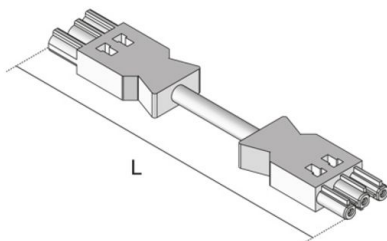

UVABUWI

verlengkabel met stekker en koppeling, Wieland

Voorgemonteerde 3-polige Wieland-aansluitkabel met stekker en bus - kabel pvc. Kabeltype: H05 VV-F, 3G2,5mm², 250 V/ 16 A.

Polyamide

Product	L	KQ	kleur	G	Eingang/Ausgang
UVABUWI-S-2.5-100	1000 mm	2,5 mm ²	zwart	0,20 kg	3-polig
UVABUWI-S-2.5-400	4000 mm	2,5 mm ²	zwart	0,68 kg	3-polig
UVABUWI-S-2.5-600	6000 mm	2,5 mm ²	zwart	1,01 kg	3-polig
UVABUWI-S-2.5-800	8000 mm	2,5 mm ²	zwart	1,33 kg	3-polig
UVABUWI-W-2.5-100	1000 mm	2,5 mm ²	wit	0,20 kg	3-polig
UVABUWI-W-2.5-400	4000 mm	2,5 mm ²	wit	0,68 kg	3-polig
UVABUWI-W-2.5-600	6000 mm	2,5 mm ²	wit	1,01 kg	3-polig
UVABUWI-W-2.5-800	8000 mm	2,5 mm ²	wit	1,33 kg	3-polig

L: lengte

KQ: kabeldiameter

kleur:

G: gewicht

Eingang/Ausgang: