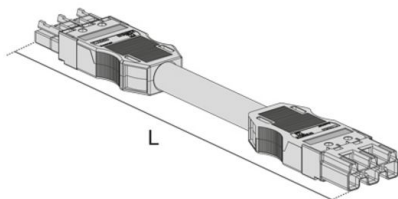

UVABU

verlengkabel met stekker en koppeling, WAGO

Voorgemonteerde 3-polige Wago aansluitleiding met stekker - Leiding PVC. Leidingtype: H05 VV-F 3G2,5, 250 V/ 20 A.

WAGO WINSTA MIDI systeem

Polyamide

Product	L	KQ	kleur	G	Eingang/Ausgang
UVABU-S-2.5-100	1000 mm	2,5 mm ²	zwart	0,18 kg	3-polig
UVABU-S-2.5-400	4000 mm	2,5 mm ²	zwart	0,61 kg	3-polig
UVABU-S-2.5-600	6000 mm	2,5 mm ²	zwart	0,91 kg	3-polig
UVABU-S-2.5-800	8000 mm	2,5 mm ²	zwart	1,20 kg	3-polig
UVABU-W-2.5-100	1000 mm	2,5 mm ²	wit	0,18 kg	3-polig
UVABU-W-2.5-400	4000 mm	2,5 mm ²	wit	0,61 kg	3-polig
UVABU-W-2.5-600	6000 mm	2,5 mm ²	wit	0,91 kg	3-polig
UVABU-W-2.5-800	8000 mm	2,5 mm ²	wit	1,20 kg	3-polig

L: lengte

KQ: kabeldiameter

kleur:

G: gewicht

Eingang/Ausgang: