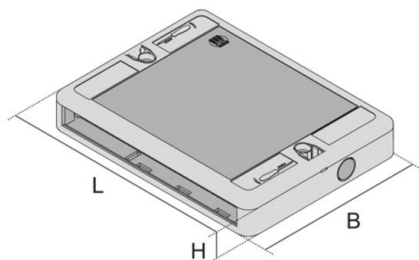

## UV

verdeeldoos, WAGO

Kunststof ondervloerverdeler met bedrading op een drie fase circuit met zelfregelende snelmontageverbinders, aan te sluiten op contactdoos stekker. Nominale spanning/- stroom: 250 / 400V tot 16 / 25A.

### Polyamide

Product	H	B	L	kleur	Eingang	Ausgang	G
UV-S 6K	30 mm	145 mm	190 mm	zwart	2x5-polig	6x3-polig	0,40 kg
UV-W 6K	30 mm	145 mm	190 mm	wit	2x5-polig	6x3-polig	0,40 kg
UV-S0 6K	30 mm	145 mm	190 mm	zwart	1 x klem	6x3-polig	0,40 kg
UV-W0 6K	30 mm	145 mm	190 mm	wit	1 x klem	6x3-polig	0,40 kg

**H:** hoogte  
**B:** breedte  
**L:** lengte  
**kleur:**  
**Eingang:**  
**Ausgang:**  
**G:** gewicht