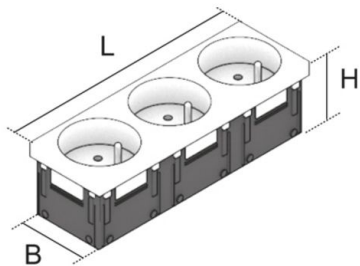

UST45FR 3

drievoudig stopcontact, penaarde

Eendelige, klikbare, drievoudige inbouwcontactdoos met aardpin in 45 x 45 mm uitvoering van kunststof, 33° steekrichting, steekklemmen, 2-polig, 10/16 A 250 V~, met verhoogde bescherming tegen aanraking.

Polycarbonaat

Product	H	B	L	Farbe	inplughoek	G
UST45FR-W 3	42 mm	40 mm	135 mm	wit (vergelijkbaar met RAL 9010)	33 °	0,11 kg
UST45FR-R 3	42 mm	40 mm	135 mm	rood (vergelijkbaar met RAL 3003)	33 °	0,11 kg

H: hoogte

B: breedte

L: lengte

Farbe:

inplughoek:

G: gewicht

OPTIONELE TOEBEHOREN

UAM 4, UAA B