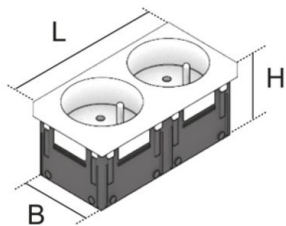

## UST45FR 2

tweevoudig stopcontact, penaarde

Eendelige, klikbare, tweevoudige inbouwcontactdoos met aardpin in 45 x 45 mm uitvoering van kunststof, 33° steekrichting, steekklemmen, 2-polig, 10/16 A 250 V~, met verhoogde bescherming tegen aanraking.

### Polycarbonaat

Product	H	B	L	kleur	inplughoek	G
UST45FR-W 2	42 mm	40 mm	90 mm	wit (vergelijkbaar met RAL 9010)	33 °	0,07 kg
UST45FR-R 2	42 mm	40 mm	90 mm	rood (vergelijkbaar met RAL 3003)	33 °	0,07 kg

**H:** hoogte  
**B:** breedte  
**L:** lengte  
**kleur:**  
**inplughoek:**  
**G:** gewicht