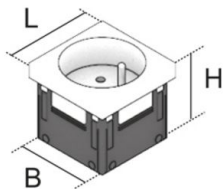

## UST45FR 1

enkelvoudig stopcontact, penaarde

Eendelige, klikbare, enkele inbouwcontactdoos met aardpin in 45 x 45mm uitvoering van kunststof, 33° steekrichting, steekklemmen, 2-polig, 10/16 A 250 V~, met verhoogde bescherming tegen aanraking.

### Polycarbonaat

Product	H	B	L	kleur	inplughoek	G
UST45FR-W 1	42 mm	40 mm	45 mm	wit (vergelijkbaar met RAL 9010)	33 °	0,04 kg
UST45FR-R 1	42 mm	40 mm	45 mm	rood (vergelijkbaar met RAL 3003)	33 °	0,04 kg

**H:** hoogte

**B:** breedte

**L:** lengte

**kleur:**

**inplughoek:**

**G:** gewicht