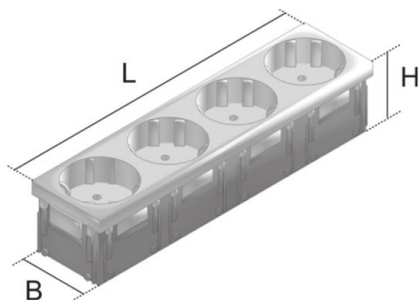

UST45 4

viervoudig stopcontact, randaarde

Eendelige klikbare, viervoudig, geaarde contactdoos in 45x45 mm-uitvoering van kunststof met 45°-insteekrichting, steekklemmen, verhoogde contactbeveiliging volgens VDE 0620 en nominale spanning / stroom: AC 250 V, 10/16 A.

Polycarbonaat

Product	H	B	L	Farbe	inplughoek	G
UST45-W 4	40 mm	40 mm	180 mm	wit (vergelijkbaar met RAL 9003)	45 °	0,12 kg
UST45-R 4	40 mm	40 mm	180 mm	rood (vergelijkbaar met RAL 3000)	45 °	0,12 kg

H: hoogte
B: breedte
L: lengte
Farbe:
inplughoek:
G: gewicht