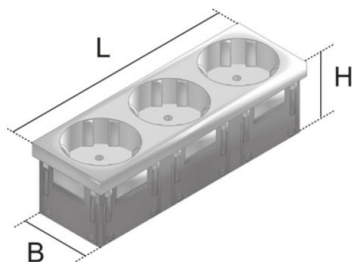

UST45 3

drievoudig stopcontact, randaarde

Eendelige klikbare, drievoudig, geaarde contactdoos in 45x45 mm-uitvoering van kunststof met 33 ° insteekrichting, steekklemmen, verhoogde contactbeveiliging conform VDE 0620 en nominale spanning / stroom: AC 250 V, 10/16 A .

Polycarbonaat

Product	H	B	L	kleur	inplughoek	G
UST45-W 3	42 mm	40 mm	135 mm	wit (vergelijkbaar met RAL 9010)	33 °	0,11 kg
UST45-R 3	42 mm	40 mm	135 mm	rood (vergelijkbaar met RAL 3003)	33 °	0,11 kg
UST45-O 3	42 mm	40 mm	135 mm	oranje (vergelijkbaar met RAL 2004)	33 °	0,11 kg
UST45-G 3	42 mm	40 mm	135 mm	groen (vergelijkbaar met RAL 6029)	33 °	0,11 kg

H: hoogte

B: breedte

L: lengte

kleur:

inplughoek:

G: gewicht

OPTIONELE TOEBEHOREN

UAM 4, UAA B