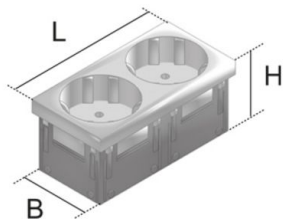

## UST45 2

tweevoudig stopcontact, randaarde

Eendelige klikbare, dubbel, geaarde contactdoos in 45x45 mm uitvoering van kunststof met 33 ° insteekrichting, steekklemmen, verhoogde contactbeveiliging conform VDE 0620 en nominale spanning / stroom: AC 250 V, 10/16 A .

### Polycarbonaat

Product	H	B	L	kleur	inplughoek	G
UST45-W 2	42 mm	40 mm	90 mm	wit (vergelijkbaar met RAL 9010)	33 °	0,07 kg
UST45-R 2	42 mm	40 mm	90 mm	rood (vergelijkbaar met RAL 3003)	33 °	0,07 kg
UST45-O 2	42 mm	40 mm	90 mm	oranje (vergelijkbaar met RAL 2004)	33 °	0,07 kg
UST45-G 2	42 mm	40 mm	90 mm	groen (vergelijkbaar met RAL 6029)	33 °	0,07 kg

**H:** hoogte

**B:** breedte

**L:** lengte

**kleur:**

**inplughoek:**

**G:** gewicht