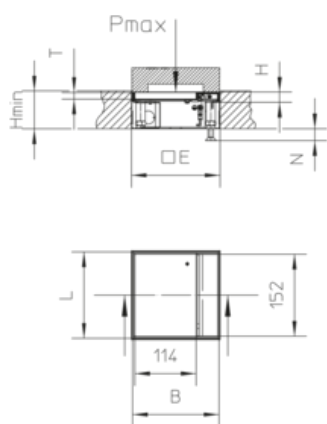

OPTIONELE TOEBEHOREN

UKENP 160

droog te reinigen vloer