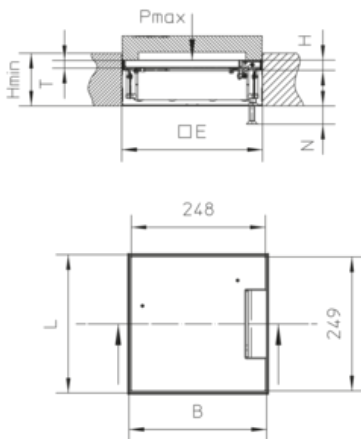

UKE260 V

RVS scharnierend deksel compacte enkele uitgang, 12-voudig, hoekig

Bestaat uit vloerdoos inclusief vierhoekige enkele uitvoer en bekistingseenheid, als verloren bekisting voor directe dekvloerinbouw. Verstelbare cassette-installatieframe met kabeluitgangcassette, stootrand, zelfsluitende openingshendel, kabeluitgang op vloerniveau, raster en rubberen afdichting voor maximaal twaalf inbouwapparaten van 45x45 mm. Met perforatie in de zijwanden voor het invoeren van buizen M25. Geschikt voor ruimten met droog te reinigen vloeren. Geschikt voor kantoorruimten.

norm	Volgens DIN EN 50085
toelatingen	volgens VDE / TÜV

Roestvrij staal, volgens ASTM 304 / BS 304 S 3

Product	H	H _{min}	N	B	L	E	T	P _{max}	IP _n	IP _g	G
UKE260 15-V E	15 mm	90 mm	35 mm	258 mm	258 mm	264 x 264 mm	12 mm	2 kN	IP 30	IP 20	3,83 kg
UKE260 25-V E	25 mm	100 mm	35 mm	258 mm	258 mm	264 x 264 mm	22 mm	2 kN	IP 30	IP 20	4,2 kg

H: hoogte

H_{min}: min. inbouwhoogte

N: nivelleerbereik

B: breedte

L: lengte

E: inbouwmaat

T: diepte

P_{max}: max. belasting

IP_n: IP-beschermingsklasse in niet-gebruikte toestand

IP_g: IP-beschermingsklasse in gebruikte toestand

G: gewicht

DETAILS / TOEPASSINGEN

OPTIONELE TOEBEHOREN

UG3, UKENP 260

droog te reinigen vloer