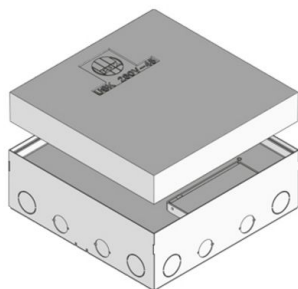

UKE260 V

RVS scharnierend deksel compacte enkele uitgang, 12-voudig, hoekig

Bestaat uit vloerdoos inclusief vierhoekige enkele uitvoer en bekistingseenheid, als verloren bekisting voor directe dekvloerinbouw. Verstelbare cassette-installatieframe met kabeluitgangcassette, stootrand, zelfsluitende openingshendel, kabeluitgang op vloerniveau, raster en rubberen afdichting voor maximaal twaalf inbouwapparaten van 45x45 mm. Met perforatie in de zijwanden voor het invoeren van buizen M25. Geschikt voor ruimten met droog te reinigen vloeren. Geschikt voor kantoorruimten.

norm	Volgens DIN EN 50085
toelatingen	volgens VDE / TÜV

Roestvrij staal, volgens ASTM 304 / BS 304 S 3

Product	H	H _{min}	N	B	L	E	T	P _{max}	IP _n	IP _g	G
UKE260 15-V E	15 mm	90 mm	35 mm	258 mm	258 mm	264 x 264 mm	12 mm	2 kN	IP 30	IP 20	3,83 kg
UKE260 25-V E	25 mm	100 mm	35 mm	258 mm	258 mm	264 x 264 mm	22 mm	2 kN	IP 30	IP 20	4,2 kg