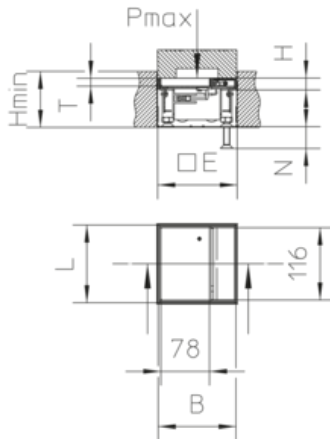

E: inbouwmaat
T: diepte
P_{max}: max. belasting
IP_n: IP-beschermingsklasse in niet-gebruikte toestand
IP_g: IP-beschermingsklasse in gebruikte toestand
G: gewicht

DETAILS / TOEPASSINGEN

OPTIONELE TOEBEHOREN

UEP125 KS, UEP125 UST, UEP125 B, UKENP 125

droog te reinigen vloer