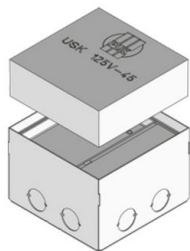

UKE125 V

RVS scharnierend deksel compacte enkele uitgang, 2-voudig, hoekig

Bestaat uit vloerdoos inclusief vierhoekige enkele uitvoer en bekistingseenheid, als verloren bekisting voor directe dekvloerinbouw. Als nivelleerbaar cassette-inbouwraam met kabeluitvoercassette, stootrand, zelfsluitende openingshendel, kabeluitvoer op vloerniveau en rubberafdichting voor aansluiten van tot twee 45 x 45 mm installatie-units en 2 enkele datajacks. Met perforatie in de zijwanden voor het invoeren van buizen M25. Geschikt voor ruimten met droog te reinigen vloeren. Geschikt voor kantoorruimten.

norm	Volgens DIN EN 50085
toelatingen	volgens VDE / TÜV

Roestvrij staal, volgens ASTM 304 / BS 304 S 3

Product	H	H _{min}	N	B	L	E	T	P _{max}	IP _n	IP _g	G
UKE125 15-V E	15 mm	90 mm	35 mm	125 mm	125 mm	131 x 131 mm	12 mm	2 kN	IP 30	IP 20	1,74 kg
UKE125 25-V E	25 mm	100 mm	35 mm	125 mm	125 mm	131 x 131 mm	22 mm	2 kN	IP 30	IP 20	1,97 kg

Messing

Product	H	H _{min}	N	B	L	E	T	P _{max}	IP _n	IP _g	G
UKE125 25-V MS	25 mm	100 mm	35 mm	125 mm	125 mm	131 x 131 mm	19 mm	2 kN	IP 30	IP 20	2,24 kg

H: hoogte
H_{min}: min. inbouwhoogte
N: nivelleerbereik
B: breedte
L: lengte