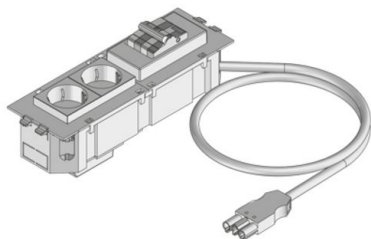

## UGWIS-FILS6A

Toestelbeker voorgemonteerd met FI/LS-schakelaar 6 A, Wieland

Voorgemonteerde apparaatbehuizing met FI / LS-schakelaar 6 KA, 1 p + N, 6 A / 30 mA, aangesloten op een aansluitkabel 3x2,5 mm<sup>2</sup> met 3-polig. Wieland-connector. Compleet met een 3-pins. Wieland insteekbare apparaatdoos onder de apparaatbeker en een dubbele contactdoos.

### Acrylonitril-butadiëen-styreen copolymeer

Product	H	B	L	KQ	Ausführung	aansluitleiding stekker	G	Farbe Snap-in
UGWIS-W2FILS6A-300	83 mm	74 mm	225 mm	2,5 mm <sup>2</sup>	2-voudig zuiver wit	3000 mm	0,98 kg	zwart
UGWIS-O2FILS6A-300	83 mm	74 mm	225 mm	2,5 mm <sup>2</sup>	2-voudig oranje	3000 mm	0,98 kg	wit
UGWIS-W2FILS6A-200	83 mm	74 mm	225 mm	2,5 mm <sup>2</sup>	2-voudig zuiver wit	2000 mm	0,83 kg	zwart
UGWIS-O2FILS6A-200	83 mm	74 mm	225 mm	2,5 mm <sup>2</sup>	2-voudig oranje	2000 mm	0,83 kg	wit

**H:** hoogte

**B:** breedte

**L:** lengte

**KQ:** kabeldiameter

**Ausführung:**

**aansluitleiding stekker:** Aansluitkabel in mm

**G:** gewicht

**Farbe Snap-in:**