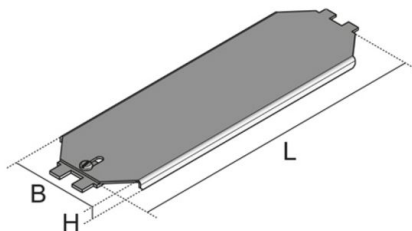

## UGET B

blinddrager

Apparaatdrager, eenvoudig, blind, gemaakt van aluminium, aan één zijde zwart gecoat. Voor het ter plaatse afsluiten van inbouwopeningen in kunststof units. Voor het sluiten van montageuitsparingen in kunststof units op locatie.

### Aluminium

Product	H	B	L	kleur	G
UGET-B 226	7 mm	71,5 mm	226 mm	RAL 9005	0,17 kg

**H:** hoogte  
**B:** breedte  
**L:** lengte  
**kleur:**  
**G:** gewicht