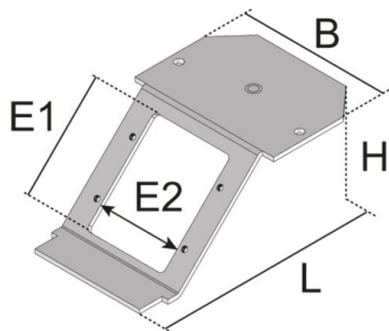

UGET 2 KM

afdekplaat voor audio- en videotechniek

Toestelbekerdrager, sendzimir verzinkt, zwart, in toestelbeker te monteren. T.b.v. montage audio-/ videotechniek van de fa Kundermann

kleur	zwart
materiaal	verzinkt plaatstaal
montagewijze	schroefbaar
toepassingsgebied	in toestelbeker UG
opname voor fabrikant	Kindermann: Konnect 50 alu / 50 staal aansluitplaat 25 x 50 mm (UDEP-KM 1) Kindermann: Konnect 50 alu / 50 staal aansluitplaat 50 x 50 mm (UGET-2-KM 113)

Continu thermisch verzinkt (Sendzimir-techniek) (DIN EN 10346)

Product	H	B	L	E1	E2	kleur	mechanismen	G
UGET-2-KM 113	42 mm	69 mm	107 mm	48 mm	38 mm	RAL 9005	1	0,09 kg

H: hoogte

B: breedte

L: lengte

E1: inbouwmaat

E2: inbouwmaat

kleur:

mechanismen: max. aantal installeerbare datajacks

G: gewicht

OPTIONELE TOEBEHOREN

UG