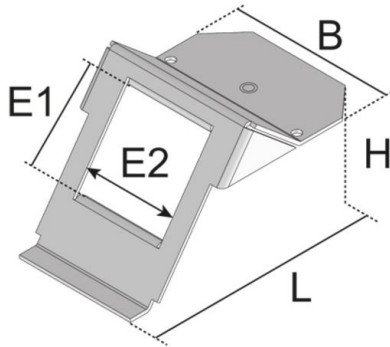

UGET 1 UST45

afdekplaat voor aansluittechniek

Toestelbekerdrager, sendzimir verzinkt, zwart, in toestelbeker te monteren. T.b.v. montage contactdozen 45x45mm, recht, Schüco.

kleur	zwart
materiaal	verzinkt plaatstaal
montagewijze	schroefbaar
toepassingsgebied	in toestelbeker UG
opname voor fabrikant	PEHA: 2x 22,5 x 45 mm of 1x 45 x 45 mm Legrand: 2x 22,5 x 45 mm of 1x 45 x 45 mm Simon: 2x 22,5 x 45 mm of 1x 45 x 45 mm

Continu thermisch verzinkt (Sendzimir-techniek) (DIN EN 10346)

Product	H	B	L	E1	E2	kleur	mechanismen	installatie units	G
UGET-1-UST45 113	42 mm	69 mm	107 mm	40,5 mm	40,5 mm	Schwarz (ähnlich RAL 1 9011)		1x 45x45 mm	0,09 kg

H: hoogte

B: breedte

L: lengte

E1: inbouwmaat

E2: inbouwmaat

kleur:

mechanismen: max. aantal installeerbare datajacks

installatie units: max. aantal installeerbare installatie-units