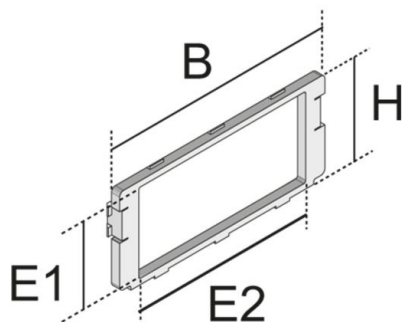

UGEE 2 UST S

platine voor toestelraam, sterkstroomtechniek

Paneel voor montage doosinzet, geschikt voor twee installatieapparaten van 45 x 45 mm. Vergrendelbaar, gemaakt van zwart plastic.

Polyamide

Product	H	B	E1	E2	kleur	G
UGEE-2-UST-S	46 mm	105 mm	40,5 mm	85,5 mm	RAL 9005	0,01 kg

H: hoogte

B: breedte

E1: inbouwmaat

E2: inbouwmaat

kleur:

G: gewicht

OPTIONELE TOEBEHOREN

UST45 1