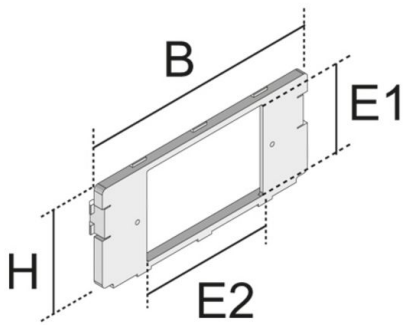

## UGEE 1 DEP S

platine voor toestelraam, datatechniek

Paneel voor apparaatzet voor opname van een UDEP-inbouwkaart.  
Vergrendelbaar, gemaakt van zwart plastic.

Voor alle platines type UDEP.

### Polyamide

| Product      | H     | B      | E1       | E2       | kleur    | G       |
|--------------|-------|--------|----------|----------|----------|---------|
| UGEE-1-DEP-S | 46 mm | 105 mm | 40,40 mm | 59,50 mm | RAL 9005 | 0,01 kg |

**H:** hoogte  
**B:** breedte  
**E1:** inbouwmaat  
**E2:** inbouwmaat  
**kleur:**  
**G:** gewicht