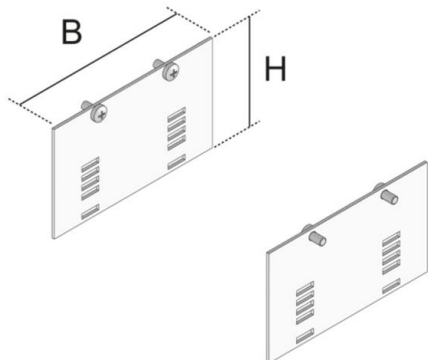

UGEAV1-2

Inklikbare frameset voor unit met enkele uitgang, 2-voudig, hoekig

Inbouwraam voor de inbouw in de enkele outlet, voor opname van een platine UGET1-2 UG-R of UGR 1-4.

Continu thermisch verzinkt (Sendzimir-techniek) (DIN EN 10346)

Product	H	B	rasterbereik	G
UGEAV1-2 50S	59 mm	98 mm	25 mm	0,13 kg
UGEAV1-2 80S	83,4 mm	98 mm	25 mm	0,19 kg

H: hoogte
B: breedte
rasterbereik:
G: gewicht