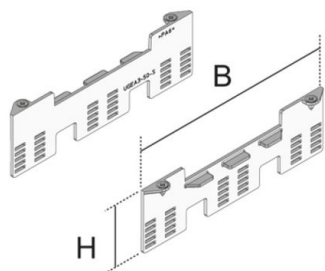

UGEA3

Inklikbare geleiderset voor kunststof unit, 3-voudig

inbouwraam van polyamide voor inbouw in een inbouweenheid van kunststof, voor aansluiten van tot 3 toestelbekers.

Polyamide

Product	H	B	kleur	rasterbereik	toestelbeker	G
UGEA3-50-S	56 mm	186 mm	RAL 9011	20 mm	drievoudig	0,05 kg
UGEA3-80-S	81 mm	186 mm	RAL 9011	25 mm	drievoudig	0,08 kg

H: hoogte

B: breedte

kleur:

rasterbereik:

toestelbeker: max. aantal installeerbare toestelbekers

G: gewicht