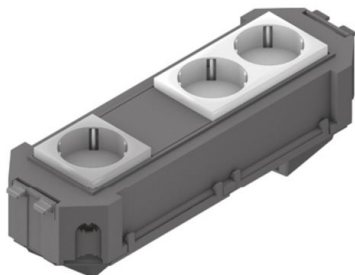

UG45WI-2-1

toestelbeker, voorge monteerd, Wieland

voorgeconfectioneerde toestelbeker met twee 3-polige Wieland toestelstekkers geschikt voor een 3-polige verbindingkabel met stekker en koppelstekker. De snelconnectoren zitten onderaan de toestelbeker. Voorzien van een dubbel en een enkelvoudig voorbekab

Alleen geschikt voor dubbele/verhoogde vloeren. Andere prefabricaten zijn op aanvraag leverbaar.

Acrylonitril-butadiëen-styreen copolymeer

Product	H	B	L	Ausführung	G	Farbe Snap-in
UG45WI-W2O1	68 mm	74 mm	225 mm	2-voudig zuiver wit + enkel oranje	0,33 kg	zwart / wit
UG45WI-O2W1	68 mm	74 mm	225 mm	2-voudig oranje + enkel zuiver wit	0,33 kg	zwart / wit

H: hoogte
B: breedte
L: lengte
Ausführung:
G: gewicht
Farbe Snap-in: