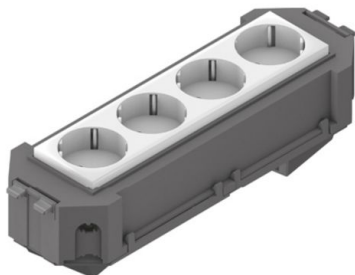

UG45WA-4

toestelbeker, voorge monteerd, WAGO

Geprefabriceerde toestelbeker compleet met een 3-pol. Wago Snap-In-toestelstekker en een viervoudig voorbedrade contactdoos. Geschikt voor 3-polige aansluitkabel stekkerbus. Inclusief alle afdekkingen en montage materialen. Met aansluitmogelijkheid in het vloergebied van de toestelbeker.

Alleen geschikt voor dubbele/verhoogde vloeren. Andere prefabricaten zijn op aanvraag leverbaar.

Acrylonitril-butadien-styreen copolymeer

Product	H	B	L	Ausführung	G	Farbe Snap-in
UG45WA-W4	68 mm	74 mm	225 mm	4-voudig zuiver wit	0,30 kg	zwart
UG45WA-O4	68 mm	74 mm	225 mm	4-voudig oranje	0,30 kg	wit

H: hoogte
B: breedte
L: lengte
Ausführung:
G: gewicht
Farbe Snap-in: