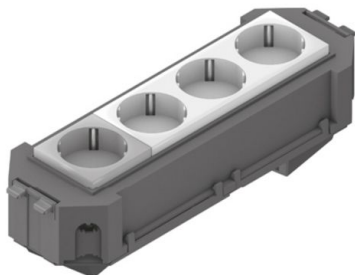

## UG45WA-3-1

toestelbeker, voorge monteerd, WAGO

Geprefabriceerde toestelbeker compleet met twee 3-pol. Wago Snap-In-toestelstekkers en een drievoudig alsmede enkelvoudig voorbedrade contactdoos. Geschikt voor 3-polige aansluitkabelstekkerbus. Inclusief alle afdekkingen en montage materialen. Met aansluitmogelijkheid in het vloergebied van de toestelbeker.

Alleen geschikt voor dubbele/verhoogde vloeren. Andere prefabricaten zijn op aanvraag leverbaar.

### Acrylonitril-butadien-styreen copolymeer

Product	H	B	L	Ausführung	G	Farbe Snap-in
UG45WA-W3O1	68 mm	74 mm	225 mm	3-voudig zuiver wit + enkel oranje	0,34 kg	zwart / wit
UG45WA-O3W1	68 mm	74 mm	225 mm	3-voudig oranje + enkel zuiver wit	0,34 kg	zwart / wit