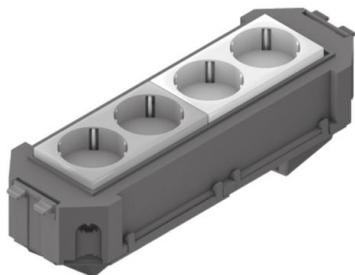

## UG45WA-2-2

toestelbeker, voorge monteerd, WAGO

Geprefabriceerde toestelbeker compleet met twee 3-pol. Wago Snap-In-toestelstekkers en twee tweevoudig voorbedrade contactdozen. Geschikt voor 3-polige aansluitkabel-stekkerbus. Inclusief alle afdekkingen en montagematerialen. Met aansluitmogelijkheid in het vloergebied van de toestelbeker.

Alleen geschikt voor dubbele/verhoogde vloeren. Andere prefabricaten zijn op aanvraag leverbaar.

### Acrylonitril-butadien-styreen copolymeer

Product	H	B	L	Ausführung	G	Farbe Snap-in
UG45WA-W2O2	68 mm	74 mm	225 mm	2-voudig zuiver wit + 2-voudig oranje	0,36 kg	zwart / wit
UG45WA-W2G2	68 mm	74 mm	225 mm	2-voudig zuiver wit + 2-voudig groen	0,36 kg	zwart / wit