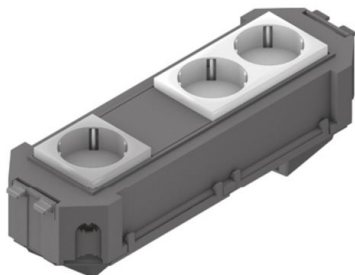

## UG45WA-2-1

toestelbeker, voorge monteerd, WAGO

voorgeconfectioneerde toestelbeker met twee 3-polige Wieland toestelstekkers geschikt voor een 3-polige verbindingkabel met stekker en koppelstekker. De snelconnectoren zitten onderaan de toestelbeker. Voorzien van een dubbel en een enkelvoudig voorbekab

Alleen geschikt voor dubbele/verhoogde vloeren. Andere prefabricaten zijn op aanvraag leverbaar.

### Acrylonitril-butadieen-styreen copolymeer

Product	H	B	L	Ausführung	G	Farbe Snap-in
UG45WA-W2O1	68 mm	74 mm	225 mm	2-voudig zuiver wit + enkel oranje	0,33 kg	zwart / wit
UG45WA-O2W1	68 mm	74 mm	225 mm	2-voudig oranje + enkel zuiver wit	0,33 kg	zwart / wit