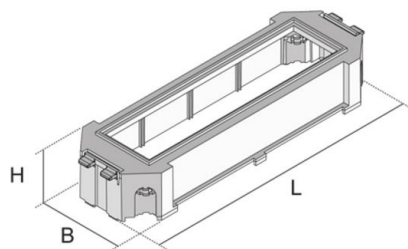

UG45

toestelbeker, vierhoekig, open

Toestelbeker, zwart, van kunststof, voor het inklikken in een bouwdoos, bestaande uit een eendelige schaal met trekcontlastingsinrichting voor binnenkomende kabels en open vloer. Geschikt voor de inbouw van max. vier 45 x 45 mm installatietoestellen. Vloer optioneel afsluitbaar met blinde afdekking.

materiaal	ABS, oppervlakte mat
montagewijze	passend in inbouw unit
norm	volgens DIN EN 50085
toelatingen	volgens VDE / TÜV

Acrylonitril-butadiëen-styreen copolymeer

Product	H	H _{min}	B	L	kleur	installatie units	Zugentlastung	G
UG45-4	40 mm	81 mm	74 mm	225 mm	RAL 9011	4	4x voor Kabel Ø 6 tot 12mm	0,08 kg
inclusief:								
4x UGZ					trekcontlasting			