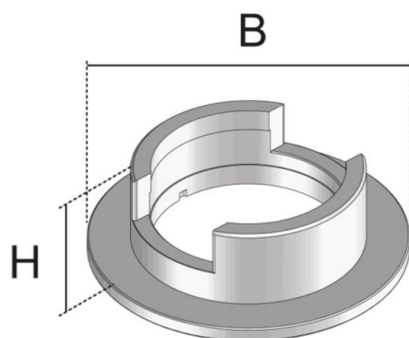

UET80 WD

cilinder

cilinder, aluminium, boven de vloer uitstekend

Aluminium

Product	H	B	kleur	G
UET80-R-WD	34,5 mm	112 mm	aluminium	0,13 kg
UET80-R-WD-SW	34,5 mm	112 mm	zwart	0,13 kg
UET80-R-WD-CR	34,5 mm	112 mm	chroom	0,13 kg

Messing

Product	H	B	kleur	G
UET80-R-WD-MMS	34,5 mm	112 mm	messing, massief	0,13 kg

Roestvrij staal, volgens ASTM 304 / BS 304 S 3

Product	H	B	kleur	G
UET80-R-WD E	34,5 mm	112 mm	RVS, massief	0,49 kg

H: hoogte
B: breedte
kleur:
G: gewicht