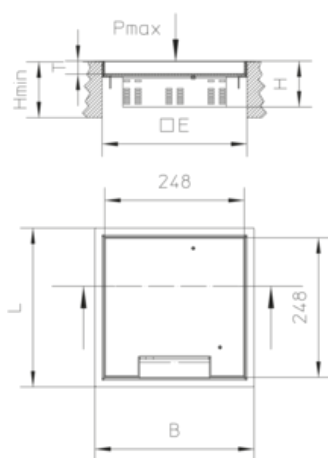

H: hoogte
H_{min}: min. inbouwhoogte
B: breedte
L: lengte
E: inbouwmaat
T: diepte
P_{max}: max. belasting
IP_n: IP-beschermingsklasse in niet-gebruikte toestand
IP_g: IP-beschermingsklasse in gebruikte toestand
G: gewicht

DETAILS / TOEPASSINGEN

OPTIONELE TOEBEHOREN

UEKDE V, UDBS 40-80

droog te reinigen vloer