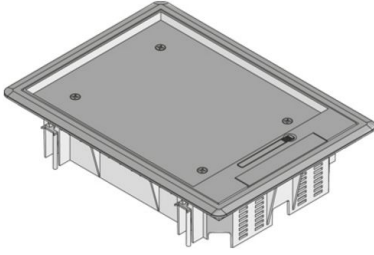

## UEKD2 V

Kunststof klapdeksel, 2-voudig, hoekig

Vierhoekige inbouweenheid van polyamide met tapijtbeschermerand. Als cassette-inbouwraam met rasterlijsten voor stapsgewijs laten zakken van max. 2 toestelbekers (6 x ophangbeugel-installatie-units of 8x installatie-units 45 x 45 mm) met max. 30 mm, zelfsluitend klapdeksel met roestvast stalen inleg, met 180° draaibare kabeluitvoer op vloerniveau en zelfsluitende openingshendel, rubberen pakking en universele spanklauwset. Te plaatsen in vloerdozen, montagegedeksels, verhoogde vloer openingen. Geschikt voor ruimten met droog behandelde vloerbekleding tot 8 mm. Geschikt voor kantoorruimten.

Graag de technische richtlijnen uit het hoofdstuk "Voorbereiding" opvolgen.

materiaal	deksel en raamwerk: PA6, oppervlakte mat, inleg: 3 mm HDG verzinkt staalplaat.
montagewijze	Bevestiging in vloerdoos UBDHB/ verhoogde vloer openingen.
toepassingsgebied	droog behandelde vloeren
beschermingssoort	in gebruikte toestand IP 20 / in gesloten toestand IP 30
norm	Volgens DIN EN 50085
toelatingen	volgens VDE / TÜV
belasting	met keurmerk Ø13 / 130 mm: 2 / 3 kN

### Polyamide

Product	H	H <sub>min</sub>	B	L	E	T	P <sub>max</sub>	kleur	IP <sub>n</sub>	IP <sub>g</sub>	G
UEKD2-V-G	65 mm	74 mm	206 mm	280 mm	261 x 186 mm	8 mm	2 kN	RAL 7011	IP 30	IP 20	1,4 kg
inclusief:											
1x UDKS-V 4	universele klauwset voor scharnierende deksel, hoekig										
UEKD2-V-S	65 mm	74 mm	206 mm	280 mm	261 x 186 mm	8 mm	2 kN	RAL 9011	IP 30	IP 20	1,4 kg
inclusief:											
1x UDKS-V 4	universele klauwset voor scharnierende deksel, hoekig										