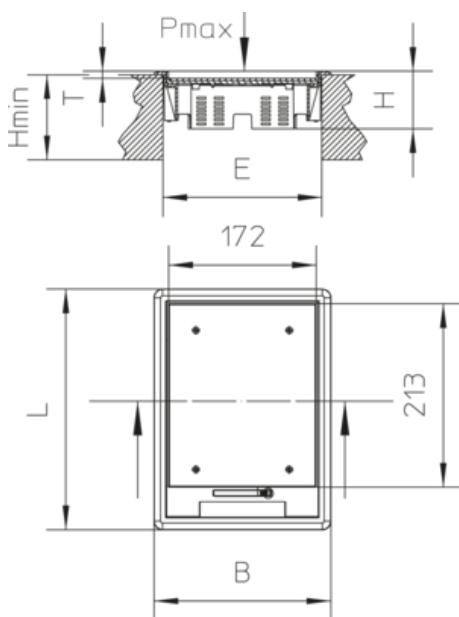

H: hoogte
H_{min}: min. inbouwhoogte
B: breedte
L: lengte
E: inbouwmaat
T: diepte
P_{max}: max. belasting
kleur:
IP_n: IP-beschermingsklasse in niet-gebruikte toestand
IP_g: IP-beschermingsklasse in gebruikte toestand
G: gewicht

DETAILS / TOEPASSINGEN

OPTIONELE TOEBEHOREN

UEKD V, UDKS 40-80, UDKSEB

droog te reinigen vloer