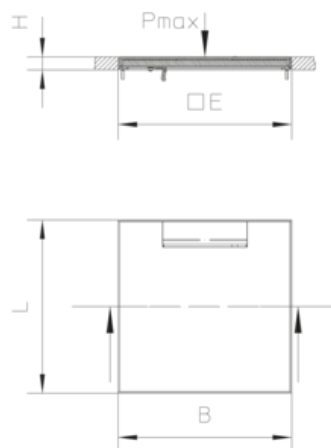

P_{max} : max. belasting
 IP_n : IP-beschermingsklasse in niet-gebruikte toestand
 IP_g : IP-beschermingsklasse in gebruikte toestand
 G : gewicht

DETAILS / TOEPASSINGEN

OPTIONELE TOEBEHOREN

UNE

droog te reinigen vloer