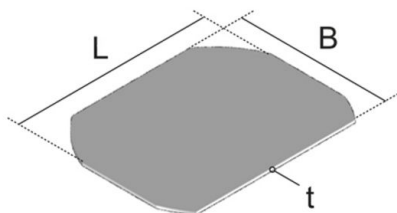

## UEKD R

opvulling voor rond klapdeksel

Dekselinleg. 3mm dik karton, ter reductie van vloerbedekingsparing in ronde kunststof klapdeksels.

### Karton

Product	B	L	t	G
UEKD2-R 3	174 mm	242 mm	3,00 mm	0,11 kg

**B:** breedte

**L:** lengte

**t:** materiaaldikte

**G:** gewicht