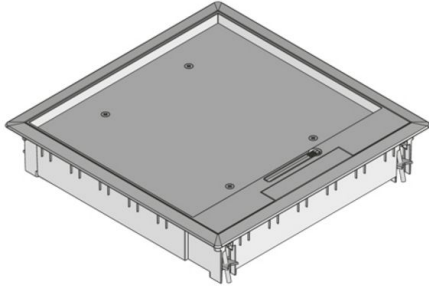

UEK3 V

Kunststof klapdeksel, 3-voudig, hoekig

Vierhoekige inbouweenheid van polyamide met tapijtbeschermerand. Verlagen van maximaal 3 toestelbekers (9 x installatie-units met ophangbeugel of 12 x installatie-units 45 x 45 mm) met max. 30 mm, klapdeksel met staalplaatinzet, met 180° draaibare kabeluitvoer met borstel als stofbescherming op vloerniveau en zelfsluitende openingshendel, inclusief set universele bevestigingsklemmen. Te plaatsen in vloerdozen, montagedeksels, verhoogde vloer openingen. Geschikt voor ruimten met droog behandelde bodemdekkingen tot 10 mm. Geschikt voor kantoorruimten.

materiaal	deksel en raamwerk: PA6, oppervlakte mat, inleg: 3 mm HDG verzinkt staalplaat.
montagewijze	Bevestiging in vloerdoos UBDHB/ verhoogde vloer openingen.
toepassingsgebied	droog behandelde vloeren
beschermingssoort	in gebruikte toestand IP 20 / in gesloten toestand IP 30
norm	Volgens DIN EN 50085
toelatingen	volgens VDE / TÜV
belasting	met keurmerk Ø13 / 130 mm: 2 / 3 kN

Polyamide

Product	H	H _{min}	B	L	E	T	P _{max}	kleur	IP _n	IP _g	G
UEK3-V-G	58 mm	63 mm	280 mm	280 mm	260x260 mm	10 mm	2 kN	RAL 7011	IP 30	IP 20	1,80 kg
inclusief:											
4x UDKS3-VR			universele klauw voor kunststof units								
UEK3-V-S	58 mm	63 mm	280 mm	280 mm	260x260 mm	10 mm	2 kN	RAL 9011	IP 30	IP 20	1,80 kg
inclusief:											
4x UDKS3-VR			universele klauw voor kunststof units								