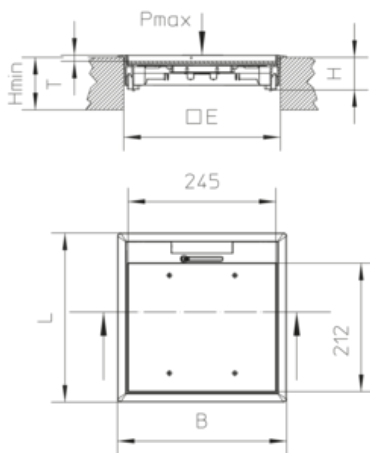

$H_{\min}$: min. inbouwhoogte

B: breedte

L: lengte

E: inbouwmaat

T: diepte

$P_{\max}$: max. belasting

kleur:

IP_n : IP-beschermingsklasse in niet-gebruikte toestand

IP_g : IP-beschermingsklasse in gebruikte toestand

G: gewicht

DETAILS / TOEPASSINGEN

OPTIONELE TOEBEHOREN

UDKS3, UEK V, UGEA3, UDKS 40-80, UDKSEB

droog te reinigen vloer