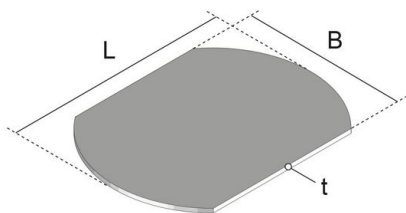

UEK R

opvulling voor rond klapdeksel

Opvulling om de uitsparing voor de vloerbekleding in een rond klapdeksel van de kunststof aansluitdoos te reduceren.

Karton

Product	B	L	t	G
UEK3-R 2	219 mm	290 mm	2,00 mm	0,073 kg
UEK3-R 5	219 mm	290 mm	5,00 mm	0,182 kg

Polyvinylchloride

Product	B	L	t	G
UEK3-R 6K	219 mm	290 mm	6,00 mm	0,15 kg

B: breedte

L: lengte

t: materiaaldikte

G: gewicht