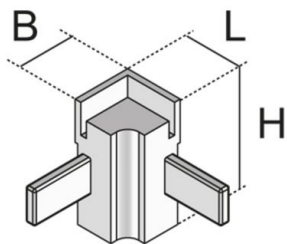

UEBSV

hoekverbinder

Draaibare hoekverbinder van kunststof als accessoire voor het met de dekvloer gelijkliggend kanaal voor het maken van vormdelen.

Binnen- en buitenhoekverbinder uit polyamide.

Polyamide

| Product | H | B | L | G |
|----------|-------|-------|-------|---------|
| UEBSV | 57 mm | 28 mm | 28 mm | 0,03 kg |
| UEBSV-50 | 50 mm | 28 mm | 28 mm | 0,02 kg |

H: hoogte
B: breedte
L: lengte
G: gewicht