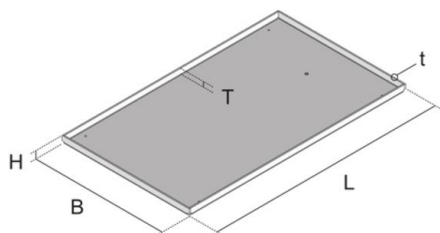

UEBSBD

blindcassette, vierhoekig

Vierhoekige blinde cassette van roestvast staal met stootrand voor met dekvloer gelijkliggend kanaal. Bruikbaar bij verwisselen met een blinddeksel. Ontwikkeld voor kantoorbelasting.

norm	volgens DIN EN 50085
toelatingen	volgens VDE / TÜV

Roestvrij staal, volgens ASTM 304 / BS 304 S 3

Product	H	B	L	t	T	G
UEBSBD 15-20E	15 mm	194 mm	500 mm	3,00 mm	12 mm	2,68 kg
UEBSBD 15-30E	15 mm	294 mm	500 mm	3,00 mm	12 mm	3,92 kg
UEBSBD 15-40E	15 mm	394 mm	500 mm	3,00 mm	12 mm	5,16 kg
UEBSBD 15-50E	15 mm	494 mm	500 mm	3,00 mm	12 mm	6,39 kg
UEBSBD 25-20E	25 mm	194 mm	500 mm	3,00 mm	22 mm	3,0 kg
UEBSBD 25-30E	25 mm	294 mm	500 mm	3,00 mm	22 mm	4,29 kg
UEBSBD 25-40E	25 mm	394 mm	500 mm	3,00 mm	22 mm	5,58 kg
UEBSBD 25-50E	25 mm	494 mm	500 mm	3,00 mm	22 mm	6,86 kg

H: hoogte
B: breedte
L: lengte
t: materiaaldikte
T: diepte
G: gewicht