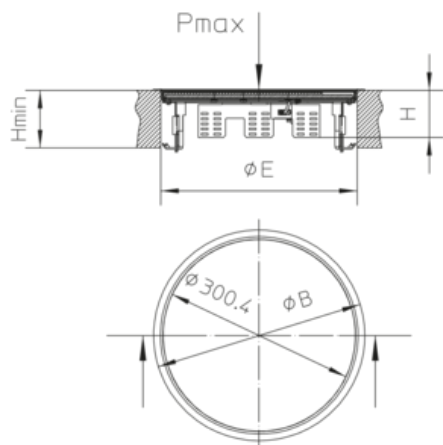

DETAILS / TOEPASSINGEN

droog te reinigen vloer