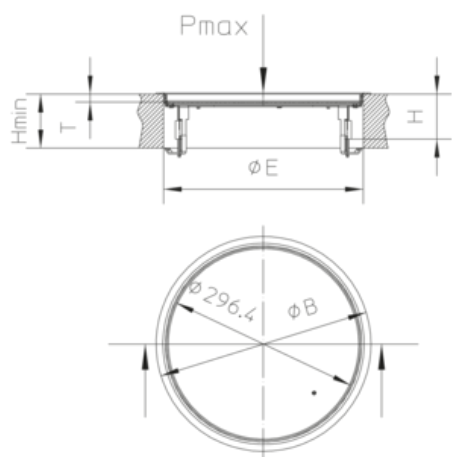

T: diepte
P_{max}: max. belasting
IP_n: IP-beschermingsklasse in niet-gebruikte toestand
IP_g: IP-beschermingsklasse in gebruikte toestand
G: gewicht

DETAILS / TOEPASSINGEN

OPTIONELE TOEBEHOREN

UEBDE R

droog te reinigen vloer