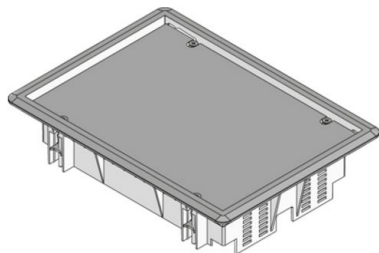

## UEBD2 V

Kunststof blinde afdekunit, 2-voudig, hoekig

Vierhoekige inbouweenheid van polyamide met tapijtbeschermerand Als inbouwraam met plaatstaalinzet, inclusief set universele bevestigingsklemmen. Te plaatsen in vloerdozen, montagegedeksels, verhoogde vloer openingen. Geschikt voor ruimten met droog behandelde vloerbekleding tot 8 mm. Geschikt voor kantoorruimten.

Graag de technische richtlijnen uit het hoofdstuk "Vorbereitung" opvolgen.

materiaal	deksel en raamwerk: PA6, oppervlakte mat, inleg: 3 mm HDG verzinkt staalplaat.
montagewijze	Bevestiging in vloerdoos UBDHB/ verhoogde vloer openingen.
toepassingsgebied	droog behandelde vloeren
beschermingssoort	In gesloten toestand IP 30
norm	Volgens DIN EN 50085
toelatingen	volgens VDE / TÜV
belasting	met keurmerk Ø13 / 130 mm: 2 / 3 kN

### Polyamide

Product	H	H <sub>min</sub>	B	L	E	T	P <sub>max</sub>	Farbe	IP <sub>n</sub>	G
UEBD2-V-G	65 mm	65 mm	206 mm	280 mm	261 x 186 mm	8 mm	2 kN	RAL 7011	IP 30	1,3 kg
inclusief:		1x UDBS-R 4 universele klauwset voor deksel blinde afdekking, rond								
UEBD2-V-S	65 mm	65 mm	206 mm	280 mm	261 x 186 mm	8 mm	2 kN	RAL 9011	IP 30	1,3 kg
inclusief:		1x UDBS-R 4 universele klauwset voor deksel blinde afdekking, rond								