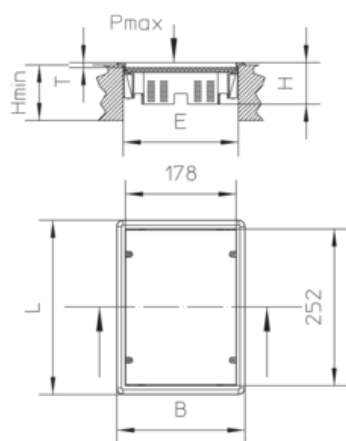

B: breedte
L: lengte
E: inbouwmaat
T: diepte
P_{max}: max. belasting
Farbe:
IP_n: IP-beschermingsklasse in niet-gebruikte toestand
G: gewicht

DETAILS / TOEPASSINGEN

OPTIONELE TOEBEHOREN

UEBD V, UDBS 40-80, UDKSEB

droog te reinigen vloer