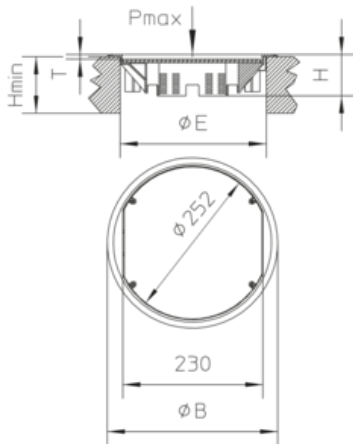

P_{max} : max. belasting

kleur:

IP_n : IP-beschermingsklasse in niet-gebruikte toestand

G: gewicht

DETAILS / TOEPASSINGEN

OPTIONELE TOEBEHOREN

UEBD R, UDBS 40-80, UDKSEB

droog te reinigen vloer