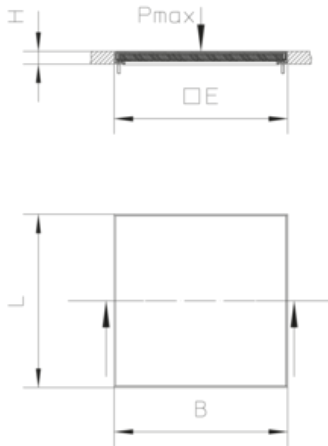

E: inbouwmaat

P_{max}: max. belasting

IP_n: IP-beschermingsklasse in niet-gebruikte toestand

toestelbeker: max. aantal installeerbare toestelbekers

installatie units: max. aantal installeerbare installatie-units

G: gewicht

DETAILS / TOEPASSINGEN

OPTIONELE TOEBEHOREN

UNE

nat te reinigen vloer