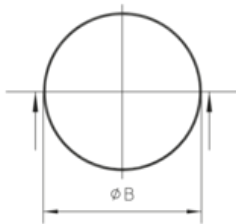

Roestvrij staal, volgens ASTM 304 / BS 304 S 3

Product	H	H _{min}	N	B	E	P _{max}	IP _n	G
UEBD 15-RP E	21 mm	100 mm	55 mm	305 mm	307 mm	4 kN	IP 54	3,20 kg
inclusief:								
1x UGEAR-ELS				aardlip				
1x UGD-R 10-2				rubberen dichting, rond				
1x UGDB15-R300 1.8				rubberen dichting, rond				

H: hoogte
H_{min}: min. inbouwhoogte
N: nivelleerbereik
B: breedte
E: inbouwmaat
P_{max}: max. belasting
IP_n: IP-beschermingsklasse in niet-gebruikte toestand

G: gewicht

DETAILS / TOEPASSINGEN

OPTIONELE TOEBEHOREN