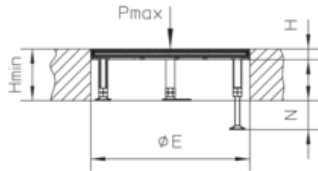

UEBD RP E

RVS unit blinde afdekking, 3-voudig, rond, plat

Ronde cassette van roestvast plaatstaal, vlak oppervlak gestraald, met stootrand. Als nivelleerbaar cassette-inbouwraam met blinde inlegcassette en rubberafdichting voor inbouw in vloerdozen, montagegedeksels en openingen in in dubbele of holle vloeren. Geschikt voor ruimten met nat te reinigen vloeren. Geschikt voor kantoorruimten.

Graag de technische richtlijnen uit het hoofdstuk "Vorbereitung" opvolgen.

materiaal	Cassette en frame: roestvast staal
montagewijze	Bevestiging in vloerdoos UBDHB/ verhoogde vloer openingen.
toepassingsgebied	Vochtige reiniging van de vloer
beschermingssoort	niet in gebruik IP 54
norm	volgens DIN EN 50085
toelatingen	volgens VDE / TÜV
belasting	met keurmerk Ø13 / 130 mm: 4 / 10 kN

Roestvrij staal, volgens ASTM 304 / BS 304 S 3

Product	H	H _{min}	N	B	E	P _{max}	IP _n	G
UEBD 15-RP E	21 mm	100 mm	55 mm	305 mm	307 mm	4 kN	IP 54	3,20 kg
inclusief:								
1x UGEAR-ELS				aardlip				
1x UGD-R 10-2				rubberen dichting, rond				
1x UGDB15-R300 1.8				rubberen dichting, rond				

H: hoogte
H_{min}: min. inbouwhoogte
N: nivelleerbereik
B: breedte
E: inbouwmaat
P_{max}: max. belasting
IP_n: IP-beschermingsklasse in niet-gebruikte toestand

G: gewicht

DETAILS / TOEPASSINGEN

OPTIONELE TOEBEHOREN