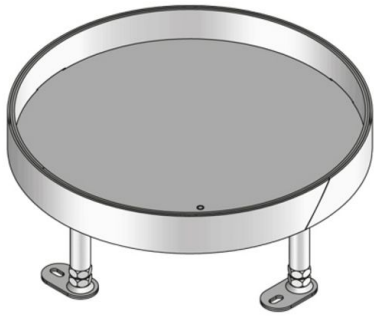

## UEBD R E

RVS unit blinde afdekking, 3-voudig, rond

Ronde cassette van RVS plaat met stootrand. Als nivelleerbaar cassette-inbouwraam met blinde inlegcassette en rubberafdichting voor inbouw in vloerdoos, montagegedeksels en openingen in in dubbele of holle vloeren. Geschikt voor ruimten met nat te reinigen vloeren. Geschikt voor kantoorruimten.

Graag de technische richtlijnen uit het hoofdstuk "Vorbereitung" opvolgen.

materiaal	cassette en raamwerk: 2 mm RVS 304, bodemplaat: 3 mm RVS 304
montagewijze	Bevestiging in vloerdoos UBDHB/ verhoogde vloer openingen.
toepassingsgebied	Vochtige reiniging van de vloer
beschermingssoort	niet in gebruik IP 54
norm	Volgens DIN EN 50085
toelatingen	volgens VDE / TÜV
belasting	met keurmerk Ø13 / 130 mm: 2 / 3 kN

### Roestvrij staal, volgens ASTM 304 / BS 304 S 3

Product	H	H <sub>min</sub>	N	B	E	T	P <sub>max</sub>	IP <sub>n</sub>	G
UEBD 15-R E	21 mm	100 mm	55 mm	305 mm	307 mm	12 mm	2 kN	IP 54	3,14 kg
inclusief:									
1x UGEAR-ELS					aardlip				
1x UGD-R 10-2					rubberen dichting, rond				
1x UGDB15-R300 1.8					rubberen dichting, rond				
UEBD 35-R E	38 mm	117 mm	55 mm	305 mm	307 mm	30 mm	2 kN	IP 54	3,67 kg
inclusief:									
1x UGEAR-ELS					aardlip				
1x UGD-R 10-2					rubberen dichting, rond				
1x UGDB15-R300 1.8					rubberen dichting, rond				