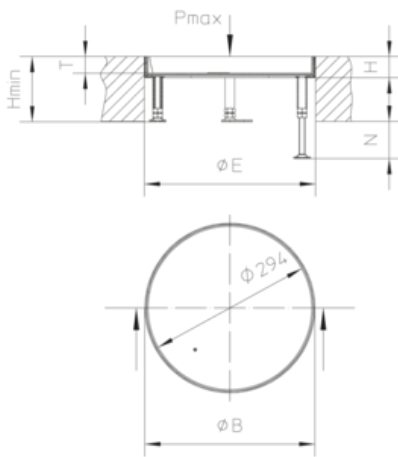

H_{min}: min. inbouwhoogte
N: nivelleerbereik
B: breedte
E: inbouwmaat
T: diepte
P_{max}: max. belasting
IP_n: IP-beschermingsklasse in niet-gebruikte toestand
G: gewicht

DETAILS / TOEPASSINGEN

OPTIONELE TOEBEHOREN

UEBDE R, UBDSLFL, UGM SLF

nat te reinigen vloer