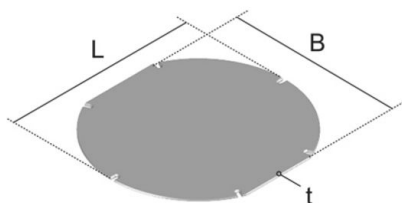

UEBD R

opvulling voor rond blinddeksel

Dekselinleg. 3mm dik karton, ter reductie van vloerbedekingsparing in ronde kunststof blinddeksels.

Karton

| Product | B | L | t | G |
|-----------|--------|--------|---------|---------|
| UEBD2-R 3 | 176 mm | 247 mm | 3,00 mm | 0,11 kg |

B: breedte

L: lengte

t: materiaaldikte

G: gewicht