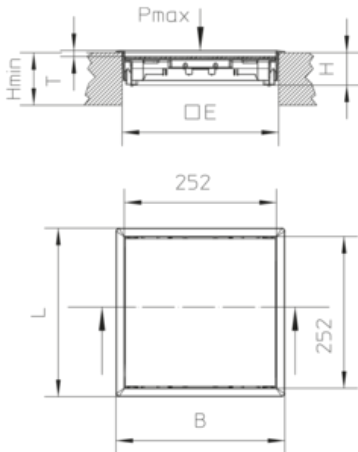

materiaal	deksel en raamwerk: PA6, oppervlakte mat, inleg: 3 mm HDG verzinkt staalplaat.
montagewijze	Bevestiging in vloerdoos UBDHB/ verhoogde vloer openingen.
toepassingsgebied	droog behandelde vloeren
beschermingssoort	in gebruikte toestand IP 20 / in gesloten toestand IP 30
norm	Volgens DIN EN 50085
toelatingen	volgens VDE / TÜV
belasting	met keurmerk Ø13 / 130 mm: 2 / 3 kN

Polyamide

Product	H	H _{min}	B	L	E	T	P _{max}	kleur	IP _n	G
UEB3-V-G	58 mm	63 mm	280 mm	280 mm	260x260 mm	10 mm	2 kN	RAL 7011	IP 30	1,27 kg
inclusief:										
4x UDKS3-VR		universele klauw voor kunststof units								
UEB3-V-S	58 mm	63 mm	280 mm	280 mm	260x260 mm	10 mm	2 kN	RAL 9011	IP 30	1,27 kg
inclusief:										
4x UDKS3-VR		universele klauw voor kunststof units								

H: hoogte
H_{min}: min. inbouwhoogte
B: breedte

L: lengte
E: inbouwmaat
T: diepte
P_{max}: max. belasting
kleur:
IP_n: IP-beschermingsklasse in niet-gebruikte toestand
G: gewicht

DETAILS / TOEPASSINGEN

OPTIONELE TOEBEHOREN