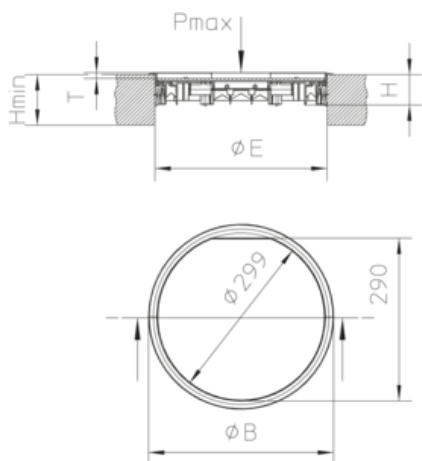

materiaal	deksel en raamwerk: PA6, oppervlakte mat, inleg: 3 mm HDG verzinkt staalplaat.
montagewijze	Bevestiging in vloerdoos UBDHB/ verhoogde vloer openingen.
toepassingsgebied	droog behandelde vloeren
beschermingssoort	in gebruikte toestand IP 20 / in gesloten toestand IP 30
norm	Volgens DIN EN 50085
toelatingen	volgens VDE / TÜV
belasting	met keurmerk Ø13 / 130 mm: 2 / 3 kN

H: hoogte
H_{min}: min. inbouwhoogte
B: breedte
E: inbouwmaat
T: diepte
P_{max}: max. belasting

kleur:

IP_n: IP-beschermingsklasse in niet-gebruikte toestand

G: gewicht

DETAILS / TOEPASSINGEN

OPTIONELE TOEBEHOREN